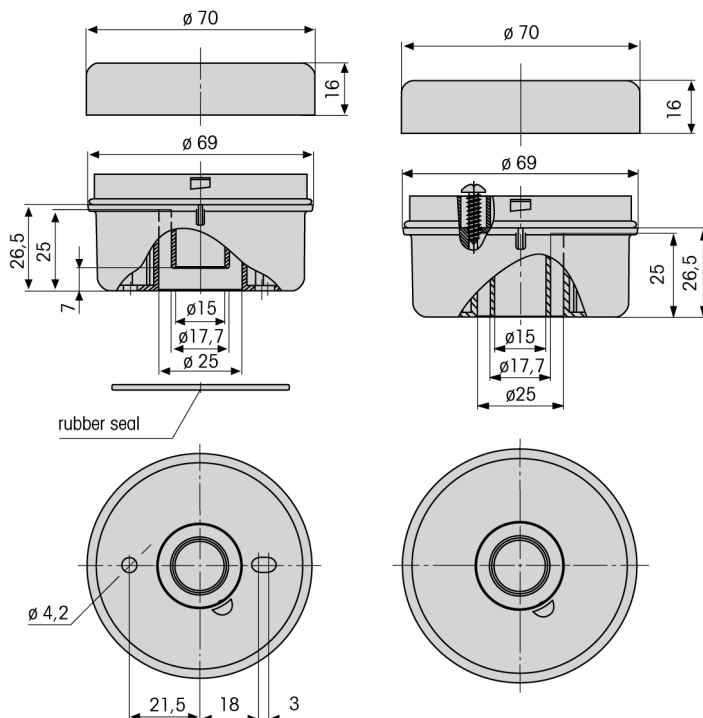

### Specyfikacja techniczna:

Wymiary : (średnica x wysokość)	Moduł bazowy : 70 x 26,3 mm Moduł świetlny: 70 x 65 mm Moduł dźwiękowy: 70 x 72 mm
Obudowa:	poliamid, wysokoudarowy
Klosz:	przezroczysty poliwęglan
Mocowanie:	montaż na podłożu montaż na rurze F 25 mm montaż na wsporniku
Oprawa:	bagietowa, B 15 d, dla żarówki maks. 7 W
Połączenie:	zaciski wkręcane w kostce ochrona przed dotykiem według VDE
Uszczelka modułu:	zamontowana seryjnie w każdym module
Stopień ochrony:	elementy świetlne: IP 65 elementy akustyczne: IP 65 (Numer katalogowy 645 123 75 = IP 40)
Liczba możliwych elementów: 5 (10 w przypadku wspornika podwójnego)	