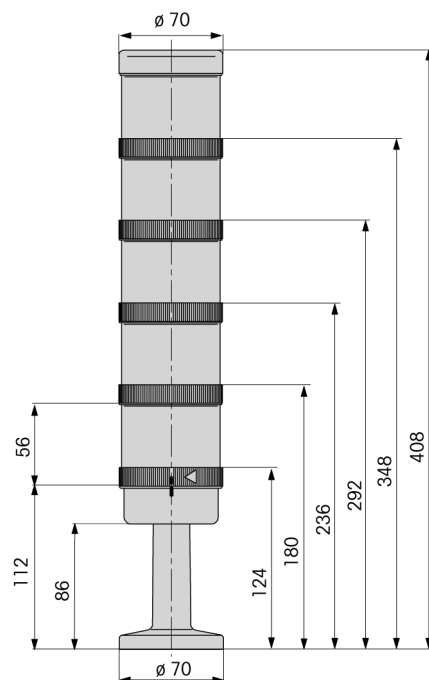

### Specyfikacja techniczna:

Wymiary : (średnica x wysokość)	Moduł bazowy : 70 x 26,3 mm Moduł świetlny: 70 x 65 mm Moduł dźwiękowy: 70 x 72 mm
Obudowa:	poliamid, wysokoudarowy
Klosz:	przezroczysty poliwęglan
Mocowanie:	montaż na podłożu montaż na rurze F 25 mm montaż na wsporniku
Oprawa:	bagietowa, B 15 d, dla żarówki maks. 7 W
Połączenie:	zaciski wkręcane w kostce ochrona przed dotykiem według VDE
Uszczelka modułu:	zamontowana seryjnie w każdym module
Stopień ochrony:	elementy świetlne: IP 65 elementy akustyczne: IP 65 (Numer katalogowy 645 123 75 = IP 40)
Liczba możliwych elementów: 5 (10 w przypadku wspornika podwójnego)	