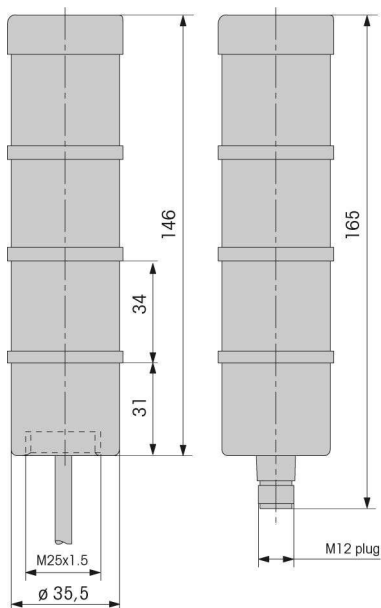

693 LED Kolumna sygnalizacyjna Kompakt 36

- całkowicie zmontowana kolumna
- kombinacje dwu i trzykolorowe
- światło stałe LED
- 36 mm średnicy
- żywotność do 50,000 godzin
- 24 V DC
- może być sterowana sterownikiem programowalnym
- dostępna z prostym podłączeniem wtykowym

Specyfikacja techniczna:

Wymiary :	2 elementy: 36 x 113 mm
(średnica x wysokość)	3 elementy: 36 x 147 mm
Obudowa:	części obudowy PC
Montaż:	na podstawie montaż na rurce uchwyt ścienny
Podłączenie:	kabel, 2 m długości, wtyk M12, każde z łącznikiem (adapterem) M25 / M20 oraz z gumową uszczelką
Napięcie:	24 V DC
Pobór prądu:	40 mA dla 1 elementu
Prąd rozruchowy:	< 500 mA możliwość uruchamiania za pomocą sterownika PLC

TECHNIKA SYGNAŁOWA, SYGNALIZACYJNA OPTYCZNA I DŹWIĘKOWA

Dane do zamówienia:

	numer katalogowy	typ podłączenia
2 elementy czerwony/zielony	693 010 55	kabel
2 elementy czerwony/żółty	693 020 55	kabel
2 elementy czerwony/zielony	693 510 55	wtyk
2 elementy czerwony/żółty	693 520 55	wtyk
3 elementy czerwony/żółty/zielony	693 000 55	kabel
3 elementy czerwony/żółty/zielony	693 500 55	wtyk

Akcesoria:

uchwyt montażowy	960 693 01
dławik kablowy M20 x 1.5	960 693 02
podstawa z rurką M25 x 1.5 wraz z gumowymi uszczelkami	960 693 03