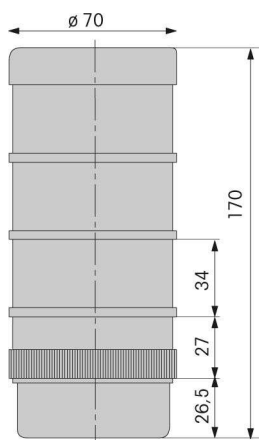

LED Kolumna sygnalizacyjna Kompakt 71

- całkowicie zmontowana kolumna
- kombinacje dwu i trzykolorowe
- światło stałe LED
- 70 mm średnicy
- żywotność do 70,000 godzin
- 24 V DC
- może być sterowana sterownikiem programowalnym

Specyfikacja techniczna:

Wymiary : (średnica x wysokość)	2 elementy: 70 x 138 mm 3 elementy: 70 x 172 mm
Obudowa:	części obudowy: PC element bazowy: PA włókno szklane
Montaż:	na podstawie / uchwyt ścienny montaż na rurce
Podłączenie:	śrubowe
Napięcie:	24 V DC
Pobór prądu:	40 mA dla 1 elementu
Prąd rozruchowy:	< 500 mA możliwość uruchamiania za pomocą sterownika PLC

2 elementy

3 elementy

PLC

TECHNIKA SYGNAŁOWA, SYGNALIZACYJNA OPTYCZNA I DŹWIĘKOWA

Dane do zamówienia:

	numer katalogowy	montaż
2 elementy czerwony/zielony	697 010 55	na podstawie / uchwyt ścienny
2 elementy czerwony /żółty	697 020 55	na podstawie / uchwyt ścienny
2 elementy czerwony/zielony	697 410 55	montaż na rurce
2 elementy czerwony /żółty	697 420 55	montaż na rurce
3 elementy czerwony/żółty/zielony	697 000 55	na podstawie / uchwyt ścienny
3 elementy czerwony /żółty/zielony	697 400 55	montaż na rurce