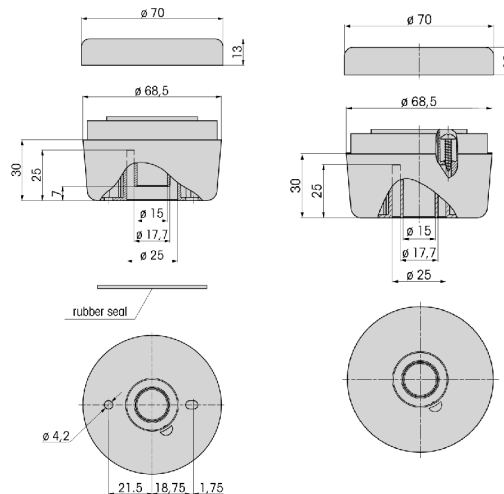

### Specyfikacja techniczna:

Wymiary : Moduł bazowy : 70 x 30 mm  
(średnica x wysokość) Moduł świetlny: 70 x 65 mm

Obudowa: Moduł dźwiękowy: 70 x 72 mm  
Klosz: poliamid, wysokoudarowy  
Mocowanie: przezroczysty poliwęglan  
montaż na podłożu  
montaż na rurze śr. 25 mm  
montaż na wsporniku  
Oprawa: bagietowa, B 15 d, dla żarówki maks. 7 W  
Połączenie: zaciski wkręcane w kostce  
ochrona przed dotykiem według VDE  
Uszczelka modułu: zamontowana seryjnie w każdym module  
Stożek światła: elementy świetlne: IP 54  
elementy akustyczne: IP 54  
(Numer katalogowy 844 123 55 = IP 40)

Liczba możliwych elementów: 5 (10 w przypadku wspornika podwójnego)