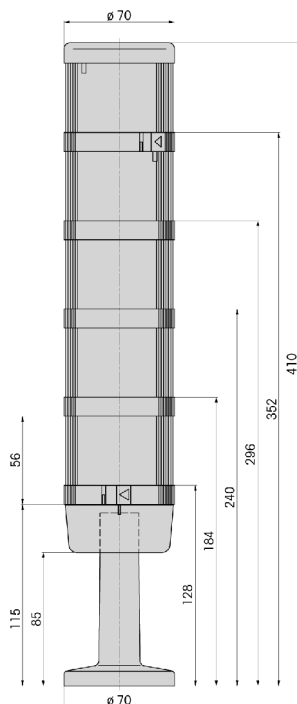

## 840 Kolumny sygnałowe KombiSIGN 70

- modułowy system kolumn o średnicy 70 mm
- oświetlanie 360°
- odporność na odpady atmosferyczne IP40
- różne połączenia modułów optycznych z akustycznym

### Specyfikacja techniczna:

Wymiary : Moduł bazowy : 70 x 30 mm  
(średnica x wysokość) Moduł świetlny: 70 x 65 mm

Obudowa: Moduł dźwiękowy: 70 x 72 mm  
Klosz: poliamid, wysokoudarowy  
Mocowanie: przezroczysty poliwęglan  
montaż na podłożu  
montaż na rurze śr. 25 mm  
montaż na wsporniku  
Oprawa: bagietowa, B 15 d, dla żarówki maks. 7 W  
Połączenie: zaciski wkręcane w kostce  
ochrona przed dotykiem według VDE  
Uszczelka modułu: zamontowana seryjnie w każdym module  
Stożek światła: elementy świetlne: IP 54  
elementy akustyczne: IP 54  
(Numer katalogowy 844 123 55 = IP 40)

Liczba możliwych elementów: 5 (10 w przypadku wspornika podwójnego)