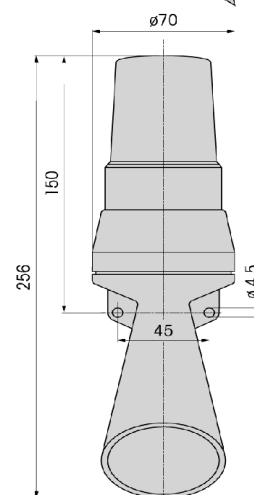

580 Buczek + światło ciągłe

- Kombinacja dźwięku i światła alarmowego
- Może być wyzwalanie niezależnie

Specyfikacja techniczna

Wymiary (śr. x wys.): 70 x 256 mm
 Obudowa: ABS
 Klosz: przezroczysty poliwęglan
 Oprawa: B 15 d, max. 7 W
 Podłączenie: przykręcane przewody max. 2,5mm², śr. otworu 9mm
 Cykl pracy: 100%

Dane do zamówienia:

Napięcie	12 V =	24 V =	24 V ~	48 V ~	115 V ~	230 V ~
Pobór prądu	610 mA	320 mA	320 mA	250 mA	75 mA	50 mA
czerwone	580 152 54	580 152 55	580 152 65	580 152 66	580 152 67	580 152 68
żółte	580 352 54	580 352 55	580 352 65			580 352 68
niebieskie		580 452 55				