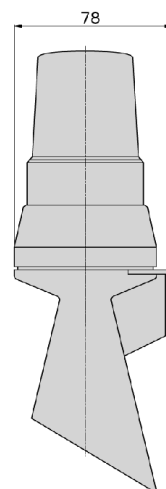

580 Buczek + światło ciągłe

- Kombinacja dźwięku i światła alarmowego
- Może być wyzwalanie niezależnie

Specyfikacja techniczna

Wymiary (śr. x wys.): 70 x 256 mm
 Obudowa: ABS
 Klosz: przezroczysty poliwęglan
 Oprawa: B 15 d, max. 7 W
 Podłączenie: przykręcane przewody max. 2,5mm², śr. otworu 9mm
 Cykl pracy: 100%

Dane do zamówienia:

Napięcie	12 V =	24 V =	24 V ~	48 V ~	115 V ~	230 V ~
Pobór prądu	610 mA	320 mA	320 mA	250 mA	75 mA	50 mA
czerwone	580 152 54	580 152 55	580 152 65	580 152 66	580 152 67	580 152 68
żółte	580 352 54	580 352 55	580 352 65			580 352 68
niebieskie		580 452 55				