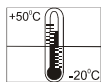

580 Buczek + światło ciągłe

- Kombinacja dźwięku i światła alarmowego
- Może być wyzwalanie niezależnie

Specyfikacja techniczna

Wymiary (śr. x wys.): 70 x 256 mm
 Obudowa: ABS
 Klosz: przezroczysty poliwęglan
 Oprawa: B 15 d, max. 7 W
 Podłączenie: przykręcane przewody max. 2,5mm², śr. otworu 9mm
 Cykl pracy: 100%

Dane do zamówienia:

Napięcie	12 V =	24 V =	24 V ~	48 V ~	115 V ~	230 V ~
Pobór prądu	610 mA	320 mA	320 mA	250 mA	75 mA	50 mA
czerwone	580 152 54	580 152 55	580 152 65	580 152 66	580 152 67	580 152 68
żółte	580 352 54	580 352 55	580 352 65			580 352 68
niebieskie		580 452 55				